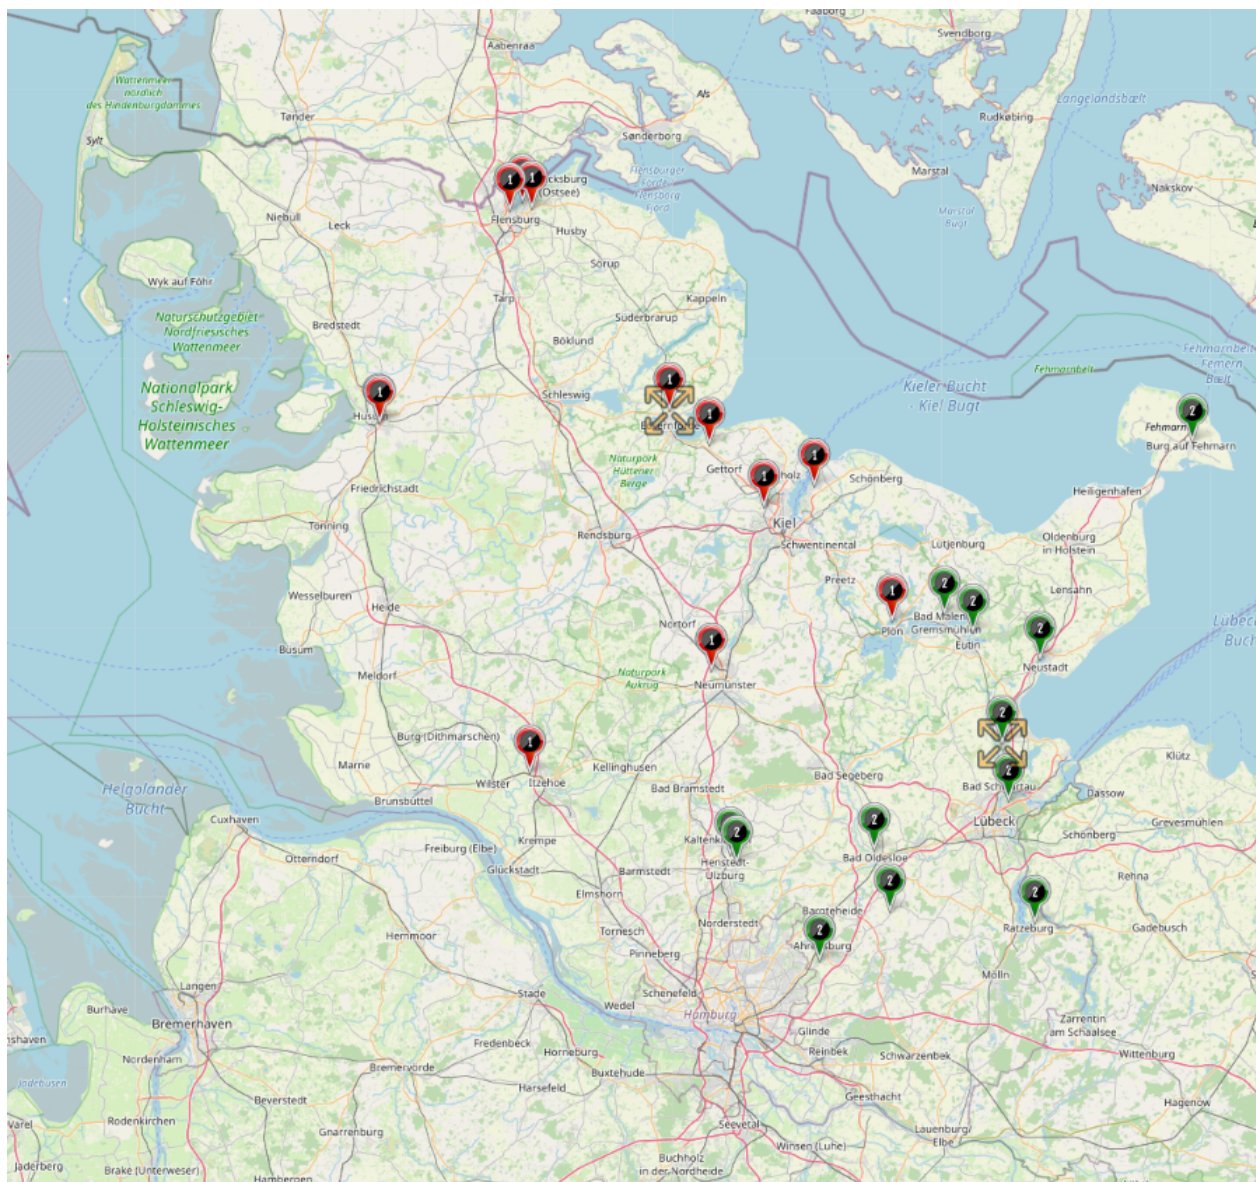

Protokoll zur Staffeleinteilung vom 10.07.2021 15:23:36

Altersklasse: C-Junioren **Berechnungsname:** C-Junioren Oberliga
Spielklassenebene: Oberliga Schleswig-Holstein
Mannschaftenanzahl: 15
Staffelanzahl: 2
Staffelgröße: 1 Staffel à 8 Mannschaften, 1 Staffel à 7 Mannschaften

 Oberliga Nord,
8 Mannschaften

 Oberliga Süd,
7 Mannschaften

Staffelnr. / Name	Mannschaftsname	Mannschaftsnr.	Spieleranzahl
1 Oberliga Nord	Heider SV	1	11
	Holstein Kiel II	2	11
	JFV Nordfriesland	1	11
	SG Meldorf/Nordhastedt	1	11
	SpVg Eidertal-Molfsee	1	11
	TSV Kronshagen	1	11
	TuS Nortorf	1	11
	TSV Klausdorf	1	11
2 Oberliga Süd	SG Breitenburg	1	11
	JFV Lübeck	1	11
	Kaltenkirchener TS	1	11
	SG VfR/SVT/Gadeland	1	11
	SV Eichede	1	11
	TSV Bargtheide	1	11
	VfB Lübeck II	2	11

-  Landesliga Nord,
12 Mannschaften
-  Landesliga Süd,
12 Mannschaften

Staffelnr. / Name	Mannschaftsname	Mannschaftsnr.	Spieleranzahl
1 Landesliga Nord	Eckernförder SV	1	11
	Heikendorfer SV	1	11
	Husumer SV	1	11
	SC Weiche Flensburg 08 II	2	11
	SG Lagedeich/Wittbek	1	11
	SG DGF/Stjernen	1	11
	SG Großer Plöner See	1	11
	SG VfR/SVT/Gadeland II	2	11
	SG Wilstermarsch	1	11
	TSB Flensburg	1	11
	TSV Kronshagen II	2	11
	TSV Neudorf-Bornstein	1	11
	2 Landesliga Süd	BSG Kellersee	1
Eutin 08		1	11
JFV Lübeck II		2	11
Ratzeburger SV		1	11
SG FCU - Kisdorf		1	11
SG Fehmarn / Großenbrode		1	11
SSC Hagen Ahrensburg		1	11
SV Eichede II		2	11
SV Henstedt-Ulzburg		1	11
TSV Neustadt		1	11
TSV Pansdorf		1	11
VfL Oldesloe		1	11