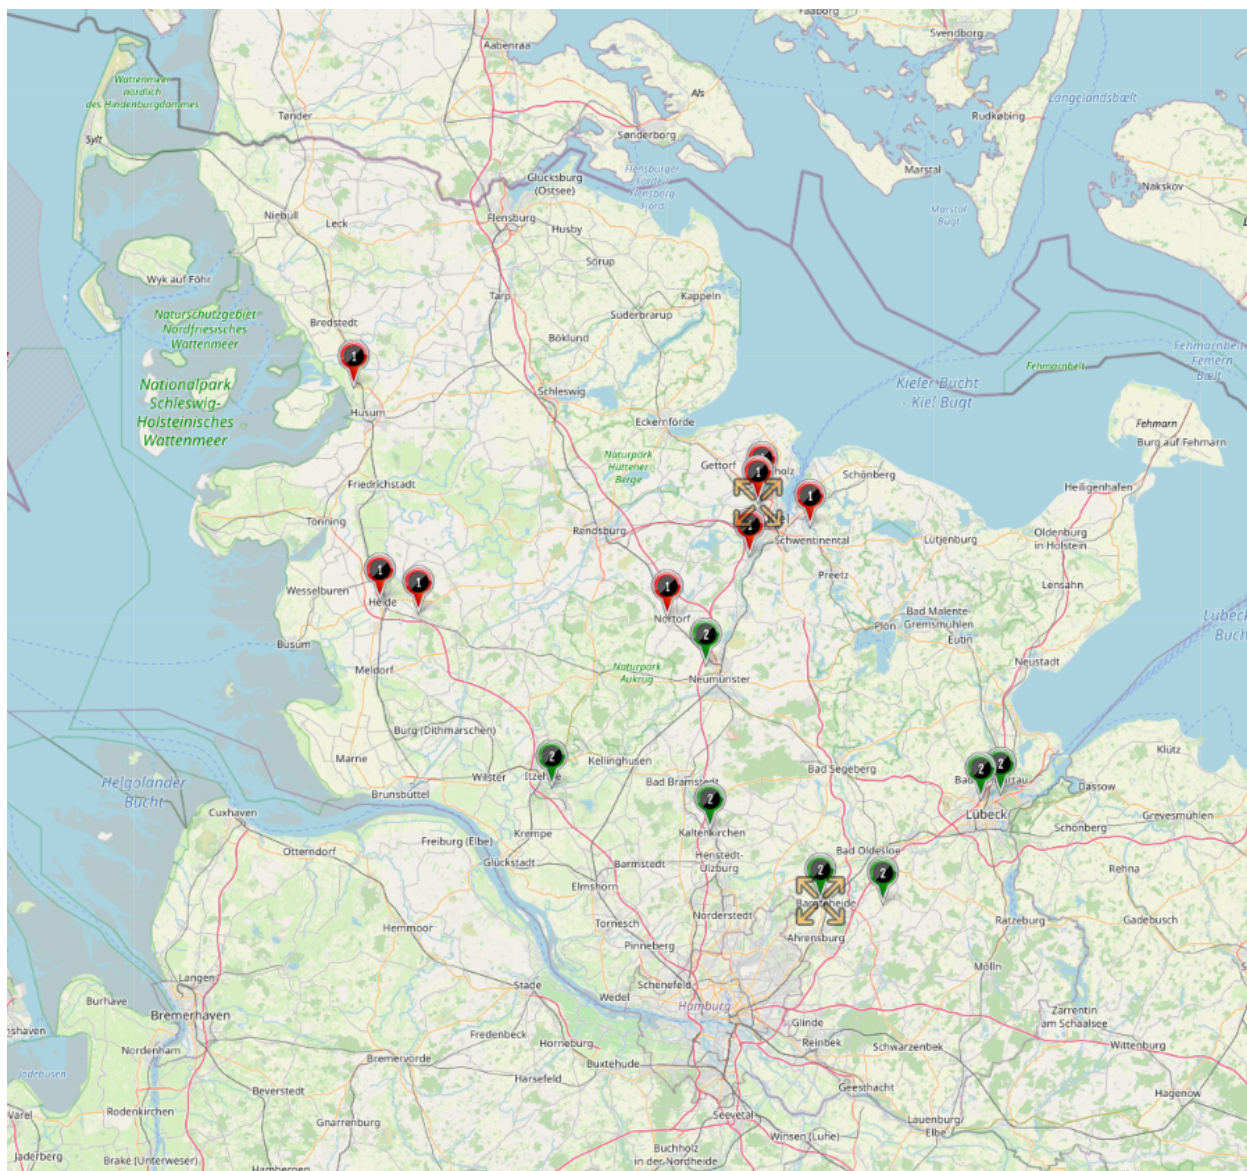

Protokoll zur Staffeleinteilung vom 10.07.2021 15:23:36

Altersklasse: C-Junioren **Berechnungsname:** C-Junioren Oberliga
Spielklassenebene: Oberliga Schleswig-Holstein
Mannschaftenanzahl: 15
Staffelanzahl: 2
Staffelgröße: 1 Staffel à 8 Mannschaften, 1 Staffel à 7 Mannschaften

 Oberliga Nord,
8 Mannschaften

 Oberliga Süd,
7 Mannschaften

Staffelnr. / Name	Mannschaftsname	Mannschaftsnr.	Spieleranzahl
1 Oberliga Nord	Heider SV	1	11
	Holstein Kiel II	2	11
	JFV Nordfriesland	1	11
	SG Meldorf/Nordhastedt	1	11
	SpVg Eidertal-Molfsee	1	11
	TSV Kronshagen	1	11
	TuS Nortorf	1	11
	TSV Klausdorf	1	11
2 Oberliga Süd	SG Breitenburg	1	11
	JFV Lübeck	1	11
	Kaltenkirchener TS	1	11
	SG VfR/SVT/Gadeland	1	11
	SV Eichede	1	11
	TSV Bargtheide	1	11
	VfB Lübeck II	2	11

-  Landesliga Nord,
12 Mannschaften
-  Landesliga Süd,
12 Mannschaften

Staffelnr. / Name	Mannschaftsname	Mannschaftsnr.	Spieleranzahl
1 Landesliga Nord	Eckernförder SV	1	11
	Heikendorfer SV	1	11
	Husumer SV	1	11
	SC Weiche Flensburg 08 II	2	11
	SG Lagedeich/Wittbek	1	11
	SG DGF/Stjernen	1	11
	SG Großer Plöner See	1	11
	SG VfR/SVT/Gadeland II	2	11
	SG Wilstermarsch	1	11
	TSB Flensburg	1	11
	TSV Kronshagen II	2	11
	TSV Neudorf-Bornstein	1	11
	2 Landesliga Süd	BSG Kellersee	1
Eutin 08		1	11
JFV Lübeck II		2	11
Ratzeburger SV		1	11
SG FCU - Kisdorf		1	11
SG Fehmarn / Großenbrode		1	11
SSC Hagen Ahrensburg		1	11
SV Eichede II		2	11
SV Henstedt-Ulzburg		1	11
TSV Neustadt		1	11
TSV Pansdorf		1	11
VfL Oldesloe		1	11