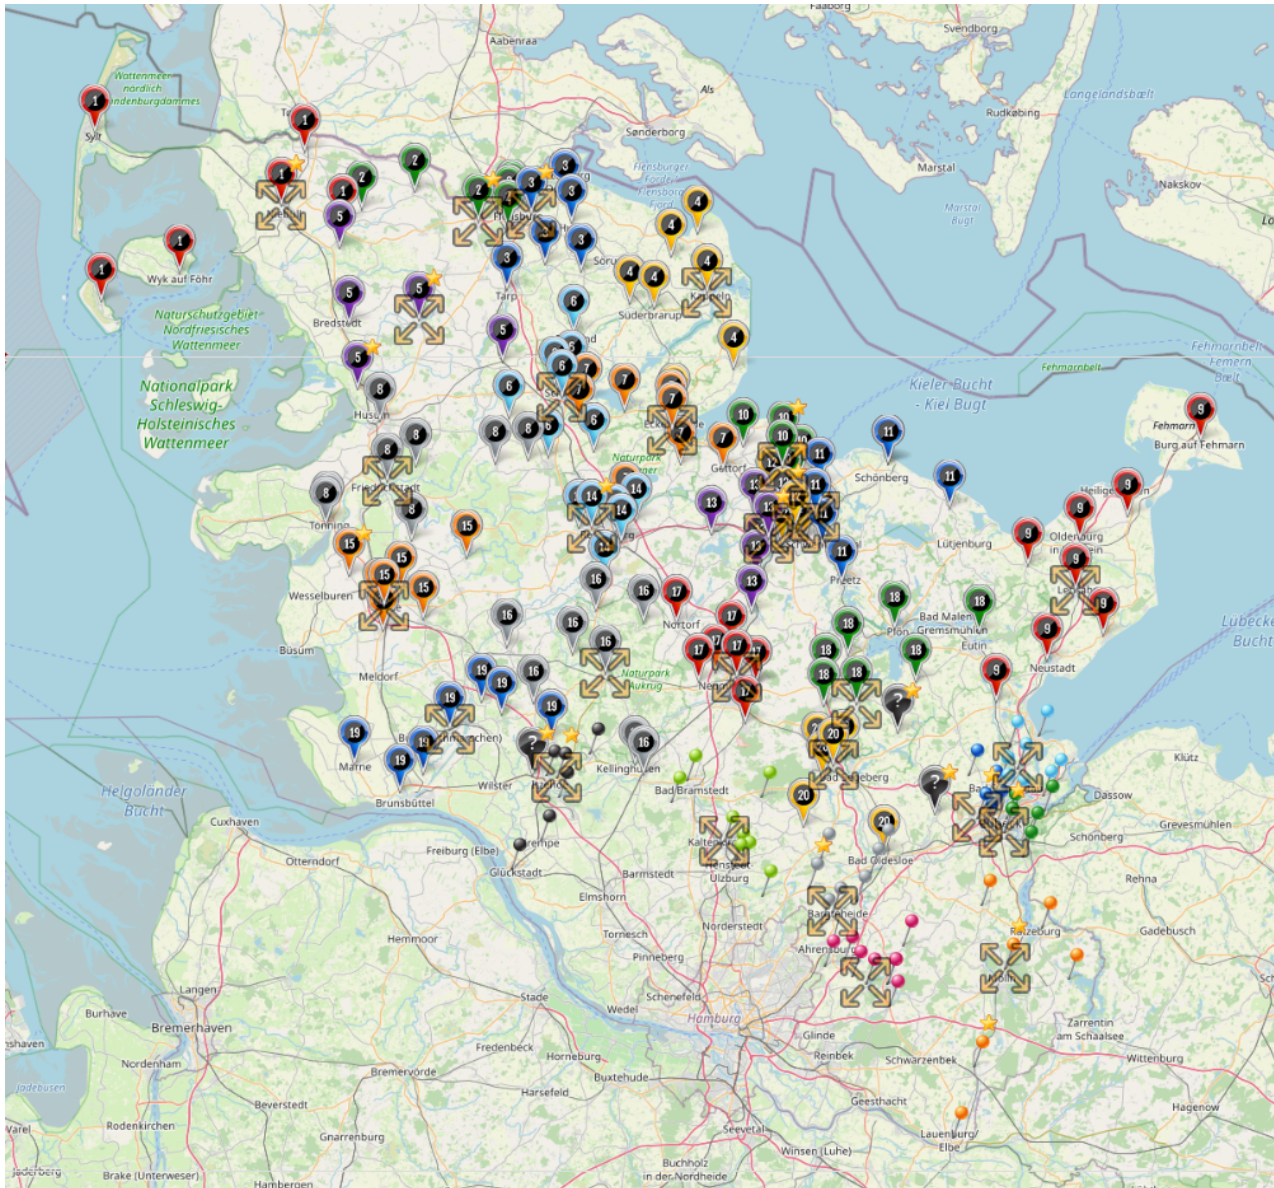

Quali 1 (NF), 7 Mannschaften	Quali 8 (NF), 8 Mannschaften	Quali 15 (WK), 8 Mannschaften	Quali 22 (WK), 8 Mannschaften
Quali 2 (SL-FL), 7 Mannschaften	Quali 9 (OH), 8 Mannschaften	Quali 16 (RD-Eck), 8 Mannschaften	Quali 23 (HL), 8 Mannschaften
Quali 3 (SL-FL), 7 Mannschaften	Quali 10 (KI), 8 Mannschaften	Quali 17 (HOL), 8 Mannschaften	Quali 24 (SE), 8 Mannschaften
Quali 4 (SL-FL), 7 Mannschaften	Quali 11 (HOL), 8 Mannschaften	Quali 18 (HOL), 8 Mannschaften	Quali 25 (HL), 8 Mannschaften
Quali 5 (NF), 7 Mannschaften	Quali 12 (KI), 8 Mannschaften	Quali 19 (WK), 8 Mannschaften	Quali 26 (STO), 8 Mannschaften
Quali 6 (SL-FL), 7 Mannschaften	Quali 13 (KI), 8 Mannschaften	Quali 20 (SE), 8 Mannschaften	Quali 27 (LAU), 8 Mannschaften
Quali 7 (RD-Eck), 8 Mannschaften	Quali 14 (RD-Eck), 8 Mannschaften	Quali 21 (HL), 8 Mannschaften	Quali 28 (STO), 8 Mannschaften